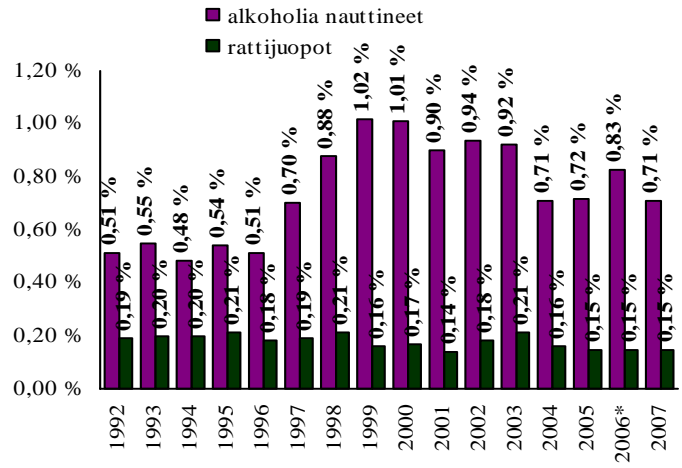

Alkoholitapaukset liikennevirrassa koko maassa

* 2006 ratsiat ainoastaan kevään osalta

Alkoholitapaukset liikennevirrassa Uudellamaalla

* 2006 ratsiat ainoastaan kevään osalta